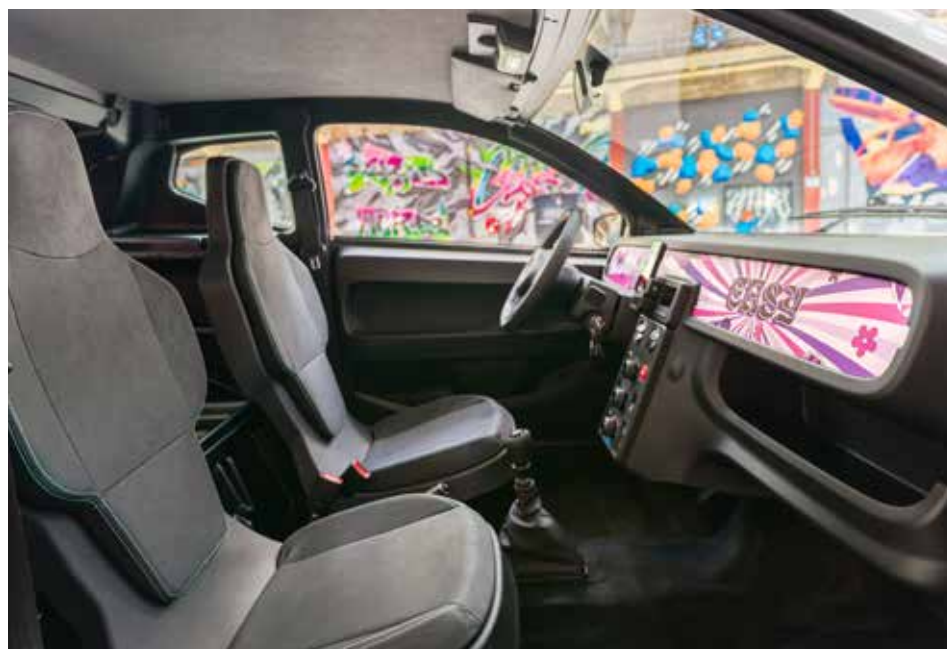

AIXAM PRO	Diesel	Elektro 5kW	Elektro 7,5kW
Truck PRITSCHKE	19.190	-	20.190
Truck VAN	19.990	-	20.990

AIXAM - OPTIONEN - DIESEL & ELEKTRO

Option	Preis*
ABS + EBD	790
Aixam Connect 7": Tablet Radio 7" Touchscreen Bluetooth/USB & Rückfahrkamera	490
Aixam Connect 10": Tablet Radio mit 10" Touchscreen Bluetooth/USB +Apple Car Play + CarAuto	450
Alarmfunktion für ZV	100
Alufelgen, Reifen 155/65R14, "8 Speichen" schwarz	790
Armaturenbrett Dekor Set	190
Armaturenbrett-Design und Türkdekor innen in Satin Chrome	0
Armaturenbrett-Design und Türkdekor innen in saphirblau-metallic	0
Armaturenbrett-Design und Türkdekor innen in Wagenfarbe	0
Aufkleber „GTi“ seitlich links und rechts	190
Aufkleber „GTO“ seitlich links und rechts	190
Bluetooth Lautsprecher	290
Dach und Heckspoiler in Wagenfarben	100
Gepäckstopp	150
Klimaanlage	1.490
Paket perlmuttrot: rotes Dach, rote Nebelscheinwerferverkleidung, rote Außenspiegelschalen	150
Racingstreifen auf Motorhaube, Dach, Spoiler und Heckklappe in Kontrastfarbe	90
Reserverad , Reifen 145/70R13 inkl. Wagenheber und Radschlüssel	190
Sitzheizung	250
Sitzheizung Easy	190
Trennwand Fahrgastzelle/Kofferraum	90
Wagenfarbe optional	290
Wärmeluftheizung dieselbetrieben (alternativ)	1.490